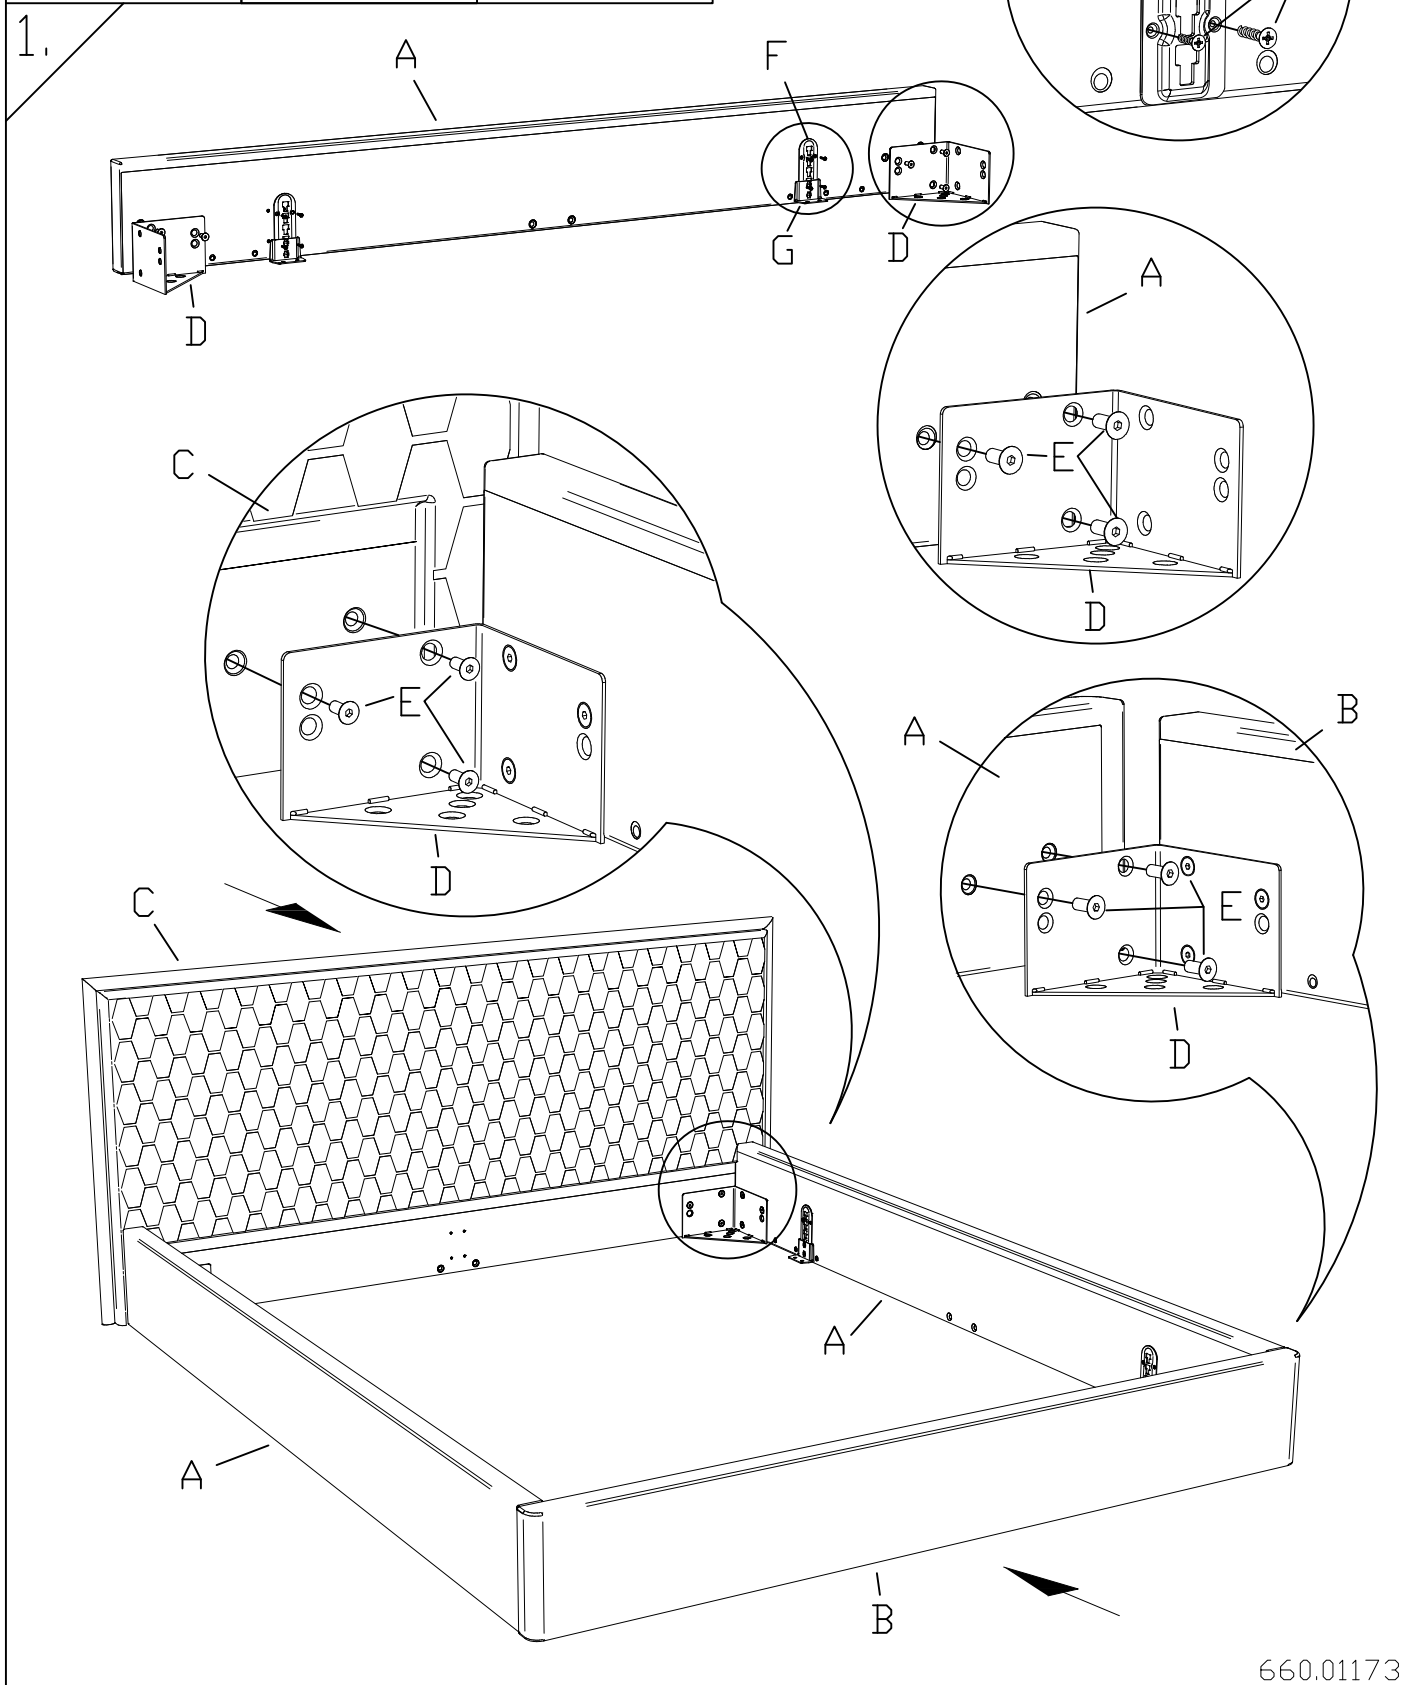

<p>I x4</p> 	<p>K x8 M8x16</p>  <p>631.876</p>
---	--

2.

bei Breiten ab 160cm
for widths from 160cm
à partir des dimensions 160cm
della misura 160cm

L x1

M x2

630.141

N x2

630.143

H x8

631.303

□ x4

630.177

P x2

630.185

3.

4.

E (23cm)=195mm

E = Einlegetiefe
 E = hauteur encastrable
 E = insertion depth
 E = altezza incasso

E (23cm)=171mm

E (23cm)=147mm

E (23cm)=123mm

Bettfusshöhe
 Height of feet for bed
 Hauteur des pieds de lit
 Altezza piede