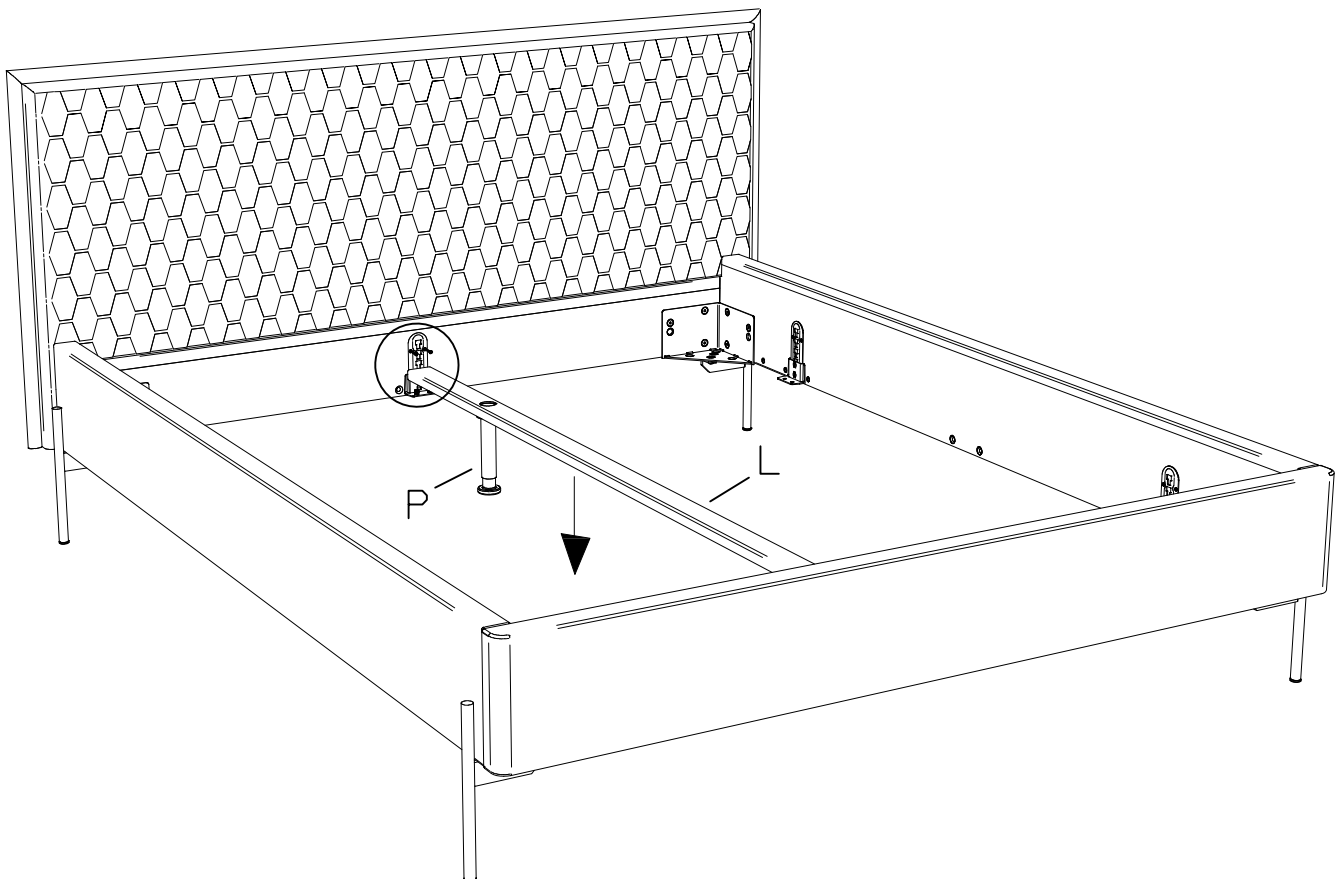

<p>I x4</p> 	<p>K x8 M8x16</p>  <p>631.876</p>
---	--

2.

bei Breiten ab 160cm
for widths from 160cm
à partir des dimensions 160cm
della misura 160cm

L x1

M x2

630.141

N x2

630.143

H x8

631.303

□ x4

630.177

P x2

630.185

3.

4.

E (23cm)=195mm

E = Einlegetiefe
 E = hauteur encastrable
 E = insertion depth
 E = altezza incasso

E (23cm)=171mm

E (23cm)=147mm

E (23cm)=123mm

Bettfusshöhe
 Height of feet for bed
 Hauteur des pieds de lit
 Altezza piede