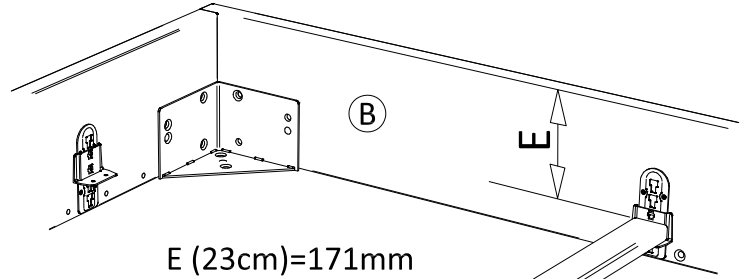

<p>I x4</p> 	<p>K x8 M8x16</p>  <p>631.876</p>
---	--

2.

bei Breiten ab 160cm
for widths from 160cm
à partir des dimensions 160cm
della misura 160cm

L x1

M x2

630.141

N x2

630.143

H x8

631.303

□ x4

630.177

P x2

630.185

3.

4.

E (23cm)=195mm

E = Einlegetiefe
 E = hauteur encastrable
 E = insertion depth
 E = altezza incasso

E (23cm)=171mm

E (23cm)=147mm

E (23cm)=123mm

Bettfusshöhe
 Height of feet for bed
 Hauteur des pieds de lit
 Altezza piede