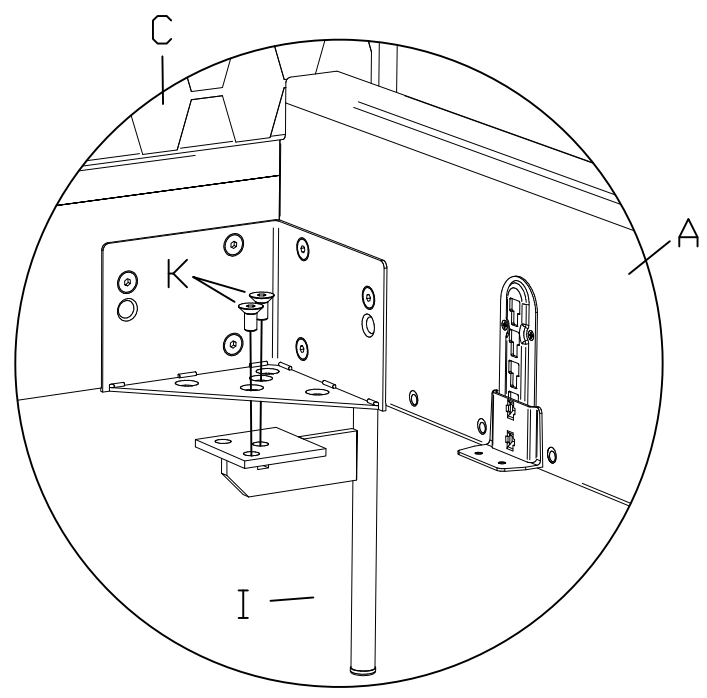

<p>I x4</p> 	<p>K x8 M8x16</p>  <p>631.876</p>
---	--

2.

bei Breiten ab 160cm
for widths from 160cm
à partir des dimensions 160cm
della misura 160cm

L x1

M x2

630.141

N x2

630.143

E (23cm)=195mm

E = Einlegetiefe
 E = hauteur encastrable
 E = insertion depth
 E = altezza incasso

E (23cm)=171mm

E (23cm)=147mm

E (23cm)=123mm

Bettfusshöhe
 Height of feet for bed
 Hauteur des pieds de lit
 Altezza piede